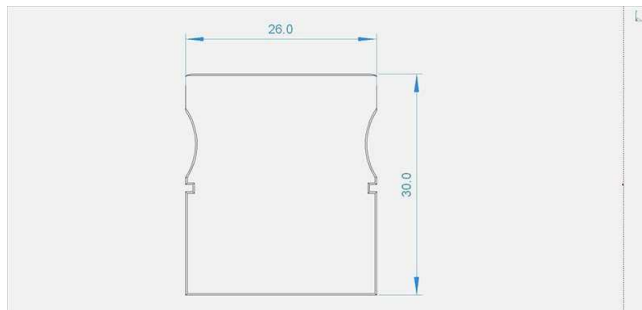

Artikel Nr.: 978311

Endkappe P-AH-01-20 Set 2 Stk passend für

Charakteristik

Material	Kunststoff
Farbe	Grau
Optik	

Abmessungen und Gewicht

Länge	30 mm
Breite	
Höhe	26 mm
Durchmesser	
Gewicht	3 g

Montage

Befestigungsmöglichkeiten

Artikel Nr.: 978311

End Cap P-AH-01-20 Set 2 pcs suitable for

Characteristics

Material	plastic
Color	gray
Optic	

Dimensions & Weight

Length	30 mm
Width	
Height	26 mm
Diameter	
Product Weight	3 g

Mounting

Mounting Options