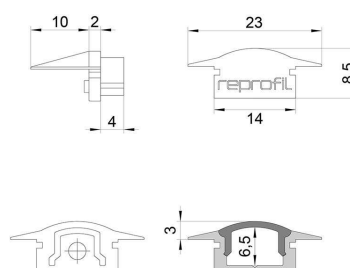

Artikel Nr.: 978580

Endkappe F-ET-01-08 Set 2 Stk passend für

Charakteristik

Material	Kunststoff
Farbe	Weiß
Optik	

Abmessungen und Gewicht

Länge	23 mm
Breite	16 mm
Höhe	8,5 mm
Durchmesser	
Gewicht	2 g

Montage

Befestigungsmöglichkeiten

Artikel Nr.: 978580

End Cap F-ET-01-08 Set 2 pcs suitable for

Characteristics

Material	plastic
Color	white
Optic	

Dimensions & Weight

Length	23 mm
Width	16 mm
Height	8,5 mm
Diameter	
Product Weight	2 g

Mounting

Mounting Options