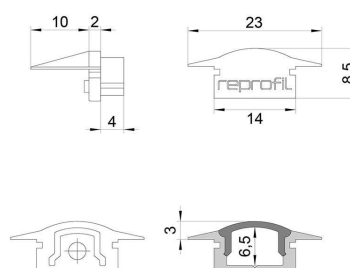

Artikel Nr.: 978580

Endkappe F-ET-01-08 Set 2 Stk passend für

Charakteristik

Material	Kunststoff
Farbe	Weiß
Optik	

Abmessungen und Gewicht

Länge	23 mm
Breite	16 mm
Höhe	8,5 mm
Durchmesser	
Gewicht	2 g

Montage

Befestigungsmöglichkeiten

Artikel Nr.: 978580

End Cap F-ET-01-08 Set 2 pcs suitable for

Characteristics

Material	plastic
Color	white
Optic	

Dimensions & Weight

Length	23 mm
Width	16 mm
Height	8,5 mm
Diameter	
Product Weight	2 g