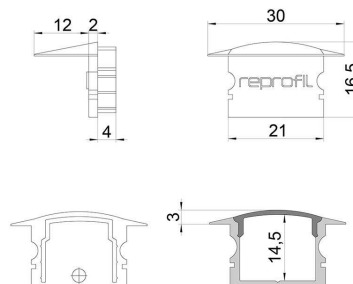

Artikel Nr.: 978651

Endkappe F-ET-02-15 Set 2 Stk passend für

Charakteristik

Material	Kunststoff
Farbe	Grau
Optik	

Abmessungen und Gewicht

Länge	30 mm
Breite	16 mm
Höhe	16,5 mm
Durchmesser	
Gewicht	2 g

Montage

Befestigungsmöglichkeiten

Artikel Nr.: 978651

End Cap F-ET-02-15 Set 2 pcs suitable for

Characteristics

Material	plastic
Color	gray
Optic	

Dimensions & Weight

Length	30 mm
Width	16 mm
Height	16,5 mm
Diameter	
Product Weight	2 g

Mounting

Mounting Options