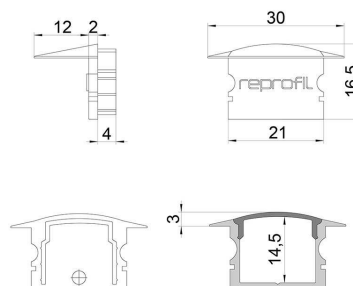

Artikel Nr.: 978651

Endkappe F-ET-02-15 Set 2 Stk passend für

Charakteristik

Material	Kunststoff
Farbe	Grau
Optik	

Abmessungen und Gewicht

Länge	30 mm
Breite	16 mm
Höhe	16,5 mm
Durchmesser	
Gewicht	2 g

Montage

Befestigungsmöglichkeiten

Artikel Nr.: 978651

End Cap F-ET-02-15 Set 2 pcs suitable for

Characteristics

Material	plastic
Color	gray
Optic	

Dimensions & Weight

Length	30 mm
Width	16 mm
Height	16,5 mm
Diameter	
Product Weight	2 g

Mounting

Mounting Options