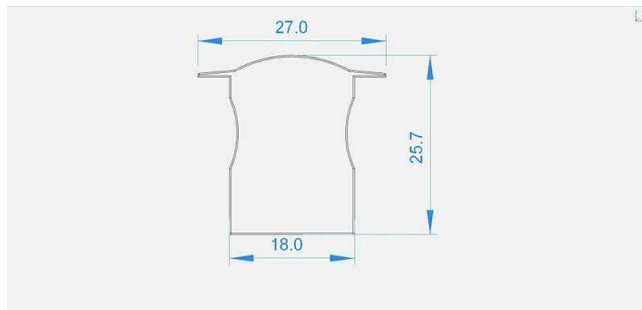

Artikel Nr.: 978721

Endkappe F-ET-04-12 Set 2 Stk passend für

Charakteristik

Material	Kunststoff
Farbe	Grau
Optik	

Abmessungen und Gewicht

Länge	27,0 mm
Breite	25,7 mm
Höhe	
Durchmesser	
Gewicht	5 g

Montage

Befestigungsmöglichkeiten

Artikel Nr.: 978721

End Cap F-ET-04-12 Set 2 pcs suitable for

Characteristics

Material	plastic
Color	gray
Optic	

Dimensions & Weight

Length	27,0 mm
Width	25,7 mm
Height	
Diameter	
Product Weight	5 g