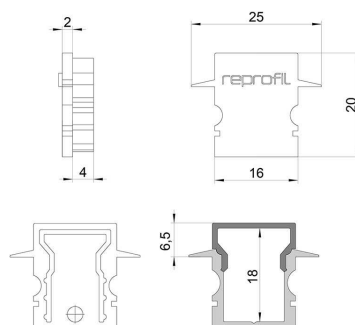

**Artikel Nr.: 979060**

Endkappe H-ET-02-10 Set 2 Stk passend für

**Charakteristik**

<b>Material</b>	Kunststoff
<b>Farbe</b>	Weiß
<b>Optik</b>	

**Abmessungen und Gewicht**

<b>Länge</b>	25 mm
<b>Breite</b>	6 mm
<b>Höhe</b>	20 mm
<b>Durchmesser</b>	
<b>Gewicht</b>	2 g

**Montage**

**Befestigungsmöglichkeiten**

**Artikel Nr.: 979060**

End Cap H-ET-02-10 Set 2 pcs suitable for

**Characteristics**

<b>Material</b>	plastic
<b>Color</b>	white
<b>Optic</b>	

**Dimensions & Weight**

<b>Length</b>	25 mm
<b>Width</b>	6 mm
<b>Height</b>	20 mm
<b>Diameter</b>	
<b>Product Weight</b>	2 g

**Mounting**

**Mounting Options**