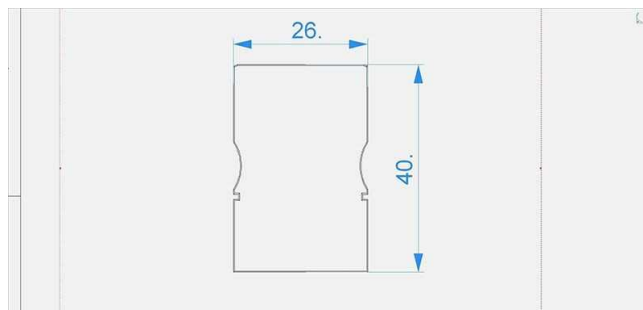

**Artikel Nr.: 979241**

Endkappe H-AH-01-20 Set 2 Stk passend für

**Charakteristik**

<b>Material</b>	Kunststoff
<b>Farbe</b>	Grau
<b>Optik</b>	

**Abmessungen und Gewicht**

<b>Länge</b>	40 mm
<b>Breite</b>	
<b>Höhe</b>	26 mm
<b>Durchmesser</b>	
<b>Gewicht</b>	5 g

**Montage**

**Befestigungsmöglichkeiten**

**Artikel Nr.: 979241**

End Cap H-AH-01-20 Set 2 pcs suitable for

**Characteristics**

<b>Material</b>	plastic
<b>Color</b>	gray
<b>Optic</b>	

**Dimensions & Weight**

<b>Length</b>	40 mm
<b>Width</b>	
<b>Height</b>	26 mm
<b>Diameter</b>	
<b>Product Weight</b>	5 g

**Mounting**

**Mounting Options**