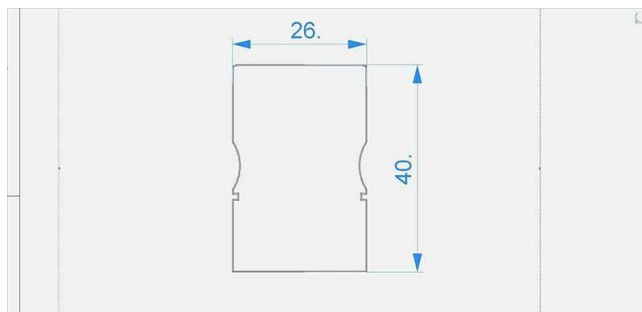

**Montage**

**Befestigungsmöglichkeiten**

**Artikel Nr.: 979241**

End Cap H-AH-01-20 Set 2 pcs suitable for

**Characteristics**

<b>Material</b>	plastic
<b>Color</b>	gray
<b>Optic</b>	

**Dimensions & Weight**

<b>Length</b>	40 mm
<b>Width</b>	
<b>Height</b>	26 mm
<b>Diameter</b>	
<b>Product Weight</b>	5 g

**Mounting**

**Mounting Options**