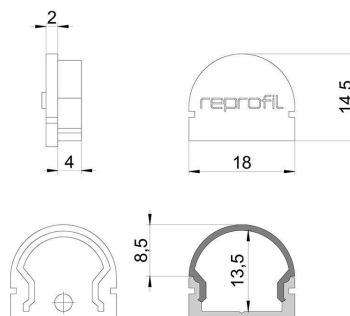

Artikel Nr.: 979512

Endkappe R-AU-01-12 Set 2 Stk passend für

Charakteristik

Material	Kunststoff
Farbe	Schwarz
Optik	

Abmessungen und Gewicht

Länge	18 mm
Breite	6 mm
Höhe	14,5 mm
Durchmesser	
Gewicht	2 g

Montage

Befestigungsmöglichkeiten

Artikel Nr.: 979512

End Cap R-AU-01-12 Set 2 pcs suitable for

Characteristics

Material	plastic
Color	black
Optic	

Dimensions & Weight

Length	18 mm
Width	6 mm
Height	14,5 mm
Diameter	
Product Weight	2 g

Mounting

Mounting Options