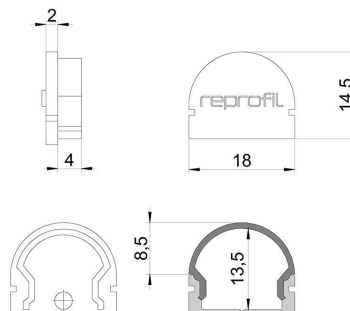

Artikel Nr.: 979512

Endkappe R-AU-01-12 Set 2 Stk passend für

Charakteristik

Material	Kunststoff
Farbe	Schwarz
Optik	

Abmessungen und Gewicht

Länge	18 mm
Breite	6 mm
Höhe	14,5 mm
Durchmesser	
Gewicht	2 g

Montage

Befestigungsmöglichkeiten

Artikel Nr.: 979512

End Cap R-AU-01-12 Set 2 pcs suitable for

Characteristics

Material	plastic
Color	black
Optic	

Dimensions & Weight

Length	18 mm
Width	6 mm
Height	14,5 mm
Diameter	
Product Weight	2 g