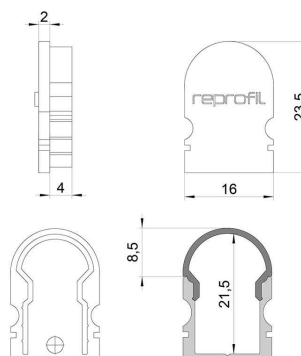

Artikel Nr.: 979520

Endkappe R-AU-02-10 Set 2 Stk passend für

Charakteristik

Material	Kunststoff
Farbe	Weiß
Optik	

Abmessungen und Gewicht

Länge	16 mm
Breite	6 mm
Höhe	23,5 mm
Durchmesser	
Gewicht	2 g

Montage

Befestigungsmöglichkeiten

Artikel Nr.: 979520

End Cap R-AU-02-10 Set 2 pcs suitable for

Characteristics

Material	plastic
Color	white
Optic	

Dimensions & Weight

Length	16 mm
Width	6 mm
Height	23,5 mm
Diameter	
Product Weight	2 g

Mounting

Mounting Options