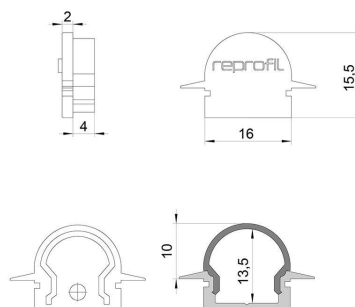

Artikel Nr.: 979540

Endkappe R-ET-01-10 Set 2 Stk passend für

Charakteristik

Material	Kunststoff
Farbe	Weiß
Optik	

Abmessungen und Gewicht

Länge	25 mm
Breite	6 mm
Höhe	15,5 mm
Durchmesser	
Gewicht	2 g

Montage

Befestigungsmöglichkeiten

Artikel Nr.: 979540

End Cap R-ET-01-10 Set 2 pcs suitable for

Characteristics

Material	plastic
Color	white
Optic	

Dimensions & Weight

Length	25 mm
Width	6 mm
Height	15,5 mm
Diameter	
Product Weight	2 g