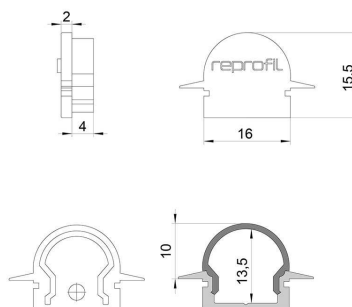

Artikel Nr.: 979540

Endkappe R-ET-01-10 Set 2 Stk passend für

Charakteristik

Material	Kunststoff
Farbe	Weiß
Optik	

Abmessungen und Gewicht

Länge	25 mm
Breite	6 mm
Höhe	15,5 mm
Durchmesser	
Gewicht	2 g

Montage

Befestigungsmöglichkeiten

Artikel Nr.: 979540

End Cap R-ET-01-10 Set 2 pcs suitable for

Characteristics

Material	plastic
Color	white
Optic	

Dimensions & Weight

Length	25 mm
Width	6 mm
Height	15,5 mm
Diameter	
Product Weight	2 g

Mounting

Mounting Options