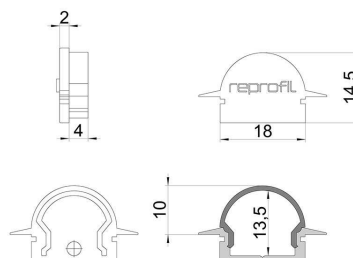

Artikel Nr.: 979551

Endkappe R-ET-01-12 Set 2 Stk passend für

Charakteristik

Material	Kunststoff
Farbe	Grau
Optik	

Abmessungen und Gewicht

Länge	27 mm
Breite	6 mm
Höhe	14,5 mm
Durchmesser	
Gewicht	2 g

Montage

Befestigungsmöglichkeiten

Artikel Nr.: 979551

End Cap R-ET-01-12 Set 2 pcs suitable for

Characteristics

Material	plastic
Color	gray
Optic	

Dimensions & Weight

Length	27 mm
Width	6 mm
Height	14,5 mm
Diameter	
Product Weight	2 g