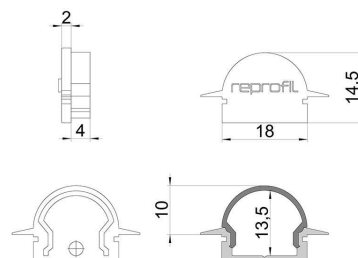

Artikel Nr.: 979551

Endkappe R-ET-01-12 Set 2 Stk passend für

Charakteristik

Material	Kunststoff
Farbe	Grau
Optik	

Abmessungen und Gewicht

Länge	27 mm
Breite	6 mm
Höhe	14,5 mm
Durchmesser	
Gewicht	2 g

Montage

Befestigungsmöglichkeiten

Artikel Nr.: 979551

End Cap R-ET-01-12 Set 2 pcs suitable for

Characteristics

Material	plastic
Color	gray
Optic	

Dimensions & Weight

Length	27 mm
Width	6 mm
Height	14,5 mm
Diameter	
Product Weight	2 g

Mounting

Mounting Options