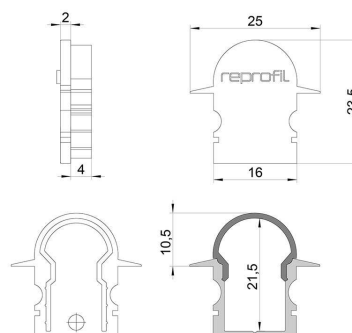

Artikel Nr.: 979560

Endkappe R-ET-02-10 Set 2 Stk passend für

Charakteristik

| | |
|-----------------|------------|
| Material | Kunststoff |
| Farbe | Weiß |
| Optik | |

Abmessungen und Gewicht

| | |
|--------------------|---------|
| Länge | 25 mm |
| Breite | 6 mm |
| Höhe | 23,5 mm |
| Durchmesser | |
| Gewicht | 2 g |

Montage

Befestigungsmöglichkeiten

Artikel Nr.: 979560

End Cap R-ET-02-10 Set 2 pcs suitable for

Characteristics

| | |
|-----------------|---------|
| Material | plastic |
| Color | white |
| Optic | |

Dimensions & Weight

| | |
|-----------------------|---------|
| Length | 25 mm |
| Width | 6 mm |
| Height | 23,5 mm |
| Diameter | |
| Product Weight | 2 g |

Mounting

Mounting Options