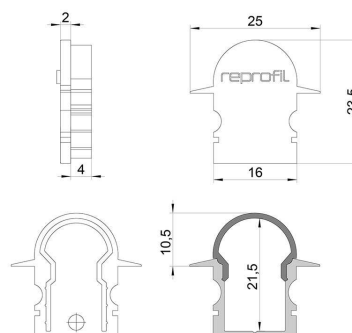

Artikel Nr.: 979562

Endkappe R-ET-02-10 Set 2 Stk passend für

Charakteristik

Material	Kunststoff
Farbe	Schwarz
Optik	

Abmessungen und Gewicht

Länge	25 mm
Breite	6 mm
Höhe	23,5 mm
Durchmesser	
Gewicht	2 g

Montage

Befestigungsmöglichkeiten

Artikel Nr.: 979562

End Cap R-ET-02-10 Set 2 pcs suitable for

Characteristics

Material	plastic
Color	black
Optic	

Dimensions & Weight

Length	25 mm
Width	6 mm
Height	23,5 mm
Diameter	
Product Weight	2 g

Mounting

Mounting Options