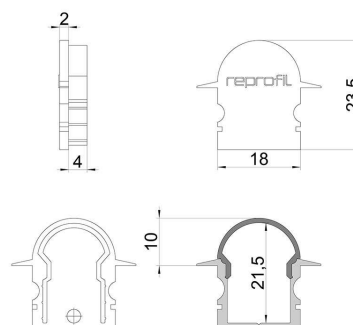

**Artikel Nr.: 979570**

Endkappe R-ET-02-12 Set 2 Stk passend für

**Charakteristik**

<b>Material</b>	Kunststoff
<b>Farbe</b>	Weiß
<b>Optik</b>	

**Abmessungen und Gewicht**

<b>Länge</b>	27 mm
<b>Breite</b>	6 mm
<b>Höhe</b>	23,5 mm
<b>Durchmesser</b>	
<b>Gewicht</b>	2 g

**Montage**

**Befestigungsmöglichkeiten**

**Artikel Nr.: 979570**

End Cap R-ET-02-12 Set 2 pcs suitable for

**Characteristics**

<b>Material</b>	plastic
<b>Color</b>	white
<b>Optic</b>	

**Dimensions & Weight**

<b>Length</b>	27 mm
<b>Width</b>	6 mm
<b>Height</b>	23,5 mm
<b>Diameter</b>	
<b>Product Weight</b>	2 g

**Mounting**

**Mounting Options**