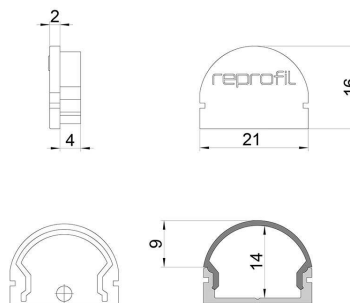

**Artikel Nr.: 979591**

Endkappe R-AU-01-15 Set 2 Stk passend für

**Charakteristik**

Material	Kunststoff
Farbe	Grau
Optik	

**Abmessungen und Gewicht**

Länge	21 mm
Breite	6 mm
Höhe	16 mm
Durchmesser	
Gewicht	2 g

**Montage**

**Befestigungsmöglichkeiten**

**Artikel Nr.: 979591**

End Cap R-AU-01-15 Set 2 pcs suitable for

**Characteristics**

<b>Material</b>	plastic
<b>Color</b>	gray
<b>Optic</b>	

**Dimensions & Weight**

<b>Length</b>	21 mm
<b>Width</b>	6 mm
<b>Height</b>	16 mm
<b>Diameter</b>	
<b>Product Weight</b>	2 g

**Mounting**

**Mounting Options**