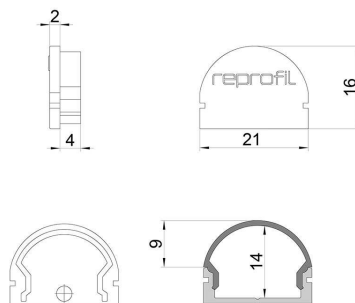

**Artikel Nr.: 979591**

Endkappe R-AU-01-15 Set 2 Stk passend für

**Charakteristik**

Material	Kunststoff
Farbe	Grau
Optik	

**Abmessungen und Gewicht**

Länge	21 mm
Breite	6 mm
Höhe	16 mm
Durchmesser	
Gewicht	2 g

**Montage**

**Befestigungsmöglichkeiten**

**Artikel Nr.: 979591**

End Cap R-AU-01-15 Set 2 pcs suitable for

**Characteristics**

<b>Material</b>	plastic
<b>Color</b>	gray
<b>Optic</b>	

**Dimensions & Weight**

<b>Length</b>	21 mm
<b>Width</b>	6 mm
<b>Height</b>	16 mm
<b>Diameter</b>	
<b>Product Weight</b>	2 g

**Mounting**

**Mounting Options**