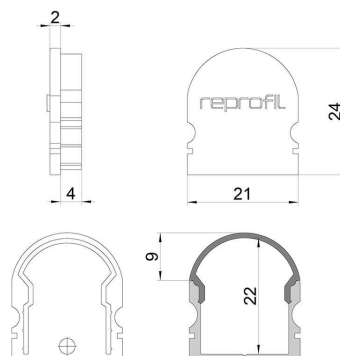

Artikel Nr.: 979612

Endkappe R-AU-02-15 Set 2 Stk passend für

Charakteristik

| | |
|-----------------|------------|
| Material | Kunststoff |
| Farbe | Schwarz |
| Optik | |

Abmessungen und Gewicht

| | |
|--------------------|-------|
| Länge | 21 mm |
| Breite | 6 mm |
| Höhe | 24 mm |
| Durchmesser | |
| Gewicht | 2 g |

Montage

Befestigungsmöglichkeiten

Artikel Nr.: 979612

End Cap R-AU-02-15 Set 2 pcs suitable for

Characteristics

| | |
|-----------------|---------|
| Material | plastic |
| Color | black |
| Optic | |

Dimensions & Weight

| | |
|-----------------------|-------|
| Length | 21 mm |
| Width | 6 mm |
| Height | 24 mm |
| Diameter | |
| Product Weight | 2 g |

Mounting

Mounting Options