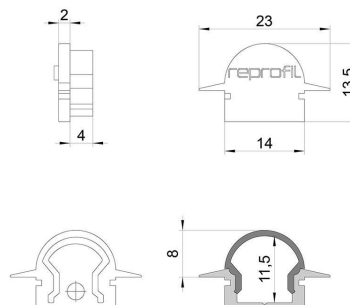

Artikel Nr.: 979620

Endkappe R-ET-01-08 Set 2 Stk passend für

Charakteristik

| | |
|-----------------|------------|
| Material | Kunststoff |
| Farbe | Weiß |
| Optik | |

Abmessungen und Gewicht

| | |
|--------------------|---------|
| Länge | 23 mm |
| Breite | 6 mm |
| Höhe | 13,5 mm |
| Durchmesser | |
| Gewicht | 13,7 g |

Montage

Befestigungsmöglichkeiten

Artikel Nr.: 979620

End Cap R-ET-01-08 Set 2 pcs suitable for

Characteristics

| | |
|-----------------|---------|
| Material | plastic |
| Color | white |
| Optic | |

Dimensions & Weight

| | |
|-----------------------|---------|
| Length | 23 mm |
| Width | 6 mm |
| Height | 13,5 mm |
| Diameter | |
| Product Weight | 13,7 g |

Mounting

Mounting Options