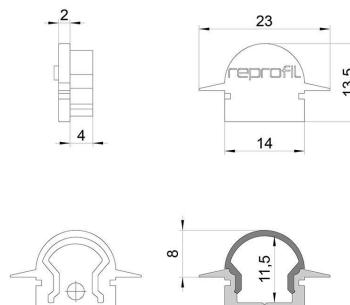

Artikel Nr.: 979622

Endkappe R-ET-01-08 Set 2 Stk passend für

Charakteristik

Material	Kunststoff
Farbe	Schwarz
Optik	

Abmessungen und Gewicht

Länge	23 mm
Breite	6 mm
Höhe	13,5 mm
Durchmesser	
Gewicht	3 g

Montage

Befestigungsmöglichkeiten

Artikel Nr.: 979622

End Cap R-ET-01-08 Set 2 pcs suitable for

Characteristics

Material	plastic
Color	black
Optic	

Dimensions & Weight

Length	23 mm
Width	6 mm
Height	13,5 mm
Diameter	
Product Weight	3 g

Mounting

Mounting Options