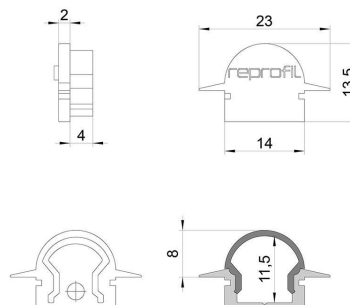

Artikel Nr.: 979622

Endkappe R-ET-01-08 Set 2 Stk passend für

Charakteristik

Material	Kunststoff
Farbe	Schwarz
Optik	

Abmessungen und Gewicht

Länge	23 mm
Breite	6 mm
Höhe	13,5 mm
Durchmesser	
Gewicht	3 g

Montage

Befestigungsmöglichkeiten

Artikel Nr.: 979622

End Cap R-ET-01-08 Set 2 pcs suitable for

Characteristics

Material	plastic
Color	black
Optic	

Dimensions & Weight

Length	23 mm
Width	6 mm
Height	13,5 mm
Diameter	
Product Weight	3 g