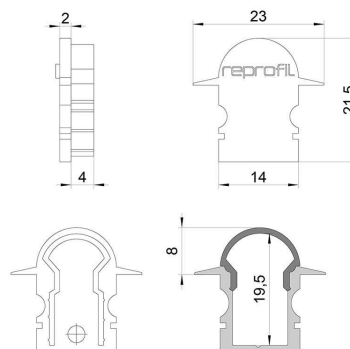

Artikel Nr.: 979641

Endkappe R-ET-02-08 Set 2 Stk passend für

Charakteristik

Material	Kunststoff
Farbe	Grau
Optik	

Abmessungen und Gewicht

Länge	23 mm
Breite	6 mm
Höhe	21,5 mm
Durchmesser	
Gewicht	2 g

Montage

Befestigungsmöglichkeiten

Artikel Nr.: 979641

End Cap R-ET-02-08 Set 2 pcs suitable for

Characteristics

Material	plastic
Color	gray
Optic	

Dimensions & Weight

Length	23 mm
Width	6 mm
Height	21,5 mm
Diameter	
Product Weight	2 g