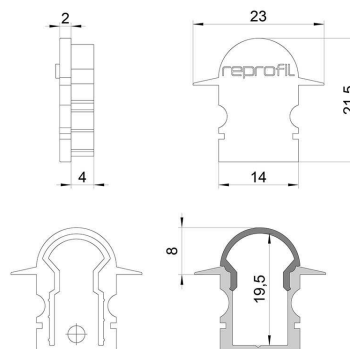

Artikel Nr.: 979641

Endkappe R-ET-02-08 Set 2 Stk passend für

Charakteristik

Material	Kunststoff
Farbe	Grau
Optik	

Abmessungen und Gewicht

Länge	23 mm
Breite	6 mm
Höhe	21,5 mm
Durchmesser	
Gewicht	2 g

Montage

Befestigungsmöglichkeiten

Artikel Nr.: 979641

End Cap R-ET-02-08 Set 2 pcs suitable for

Characteristics

Material	plastic
Color	gray
Optic	

Dimensions & Weight

Length	23 mm
Width	6 mm
Height	21,5 mm
Diameter	
Product Weight	2 g

Mounting

Mounting Options