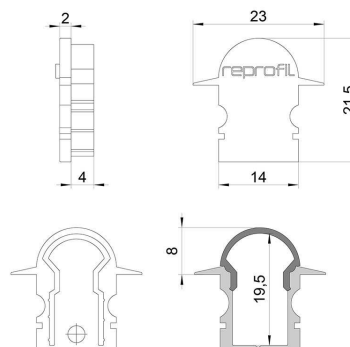

Artikel Nr.: 979642

Endkappe R-ET-02-08 Set 2 Stk passend für

Charakteristik

Material	Kunststoff
Farbe	Schwarz
Optik	

Abmessungen und Gewicht

Länge	23 mm
Breite	6 mm
Höhe	21,5 mm
Durchmesser	
Gewicht	2 g

Montage

Befestigungsmöglichkeiten

Artikel Nr.: 979642

End Cap R-ET-02-08 Set 2 pcs suitable for

Characteristics

Material	plastic
Color	black
Optic	

Dimensions & Weight

Length	23 mm
Width	6 mm
Height	21,5 mm
Diameter	
Product Weight	2 g

Mounting

Mounting Options