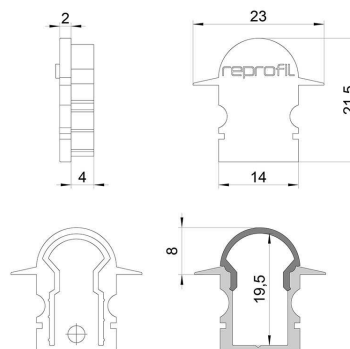

Artikel Nr.: 979642

Endkappe R-ET-02-08 Set 2 Stk passend für

Charakteristik

Material	Kunststoff
Farbe	Schwarz
Optik	

Abmessungen und Gewicht

Länge	23 mm
Breite	6 mm
Höhe	21,5 mm
Durchmesser	
Gewicht	2 g

Montage

Befestigungsmöglichkeiten

Artikel Nr.: 979642

End Cap R-ET-02-08 Set 2 pcs suitable for

Characteristics

Material	plastic
Color	black
Optic	

Dimensions & Weight

Length	23 mm
Width	6 mm
Height	21,5 mm
Diameter	
Product Weight	2 g