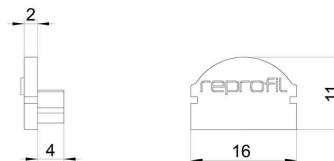

**Artikel Nr.: 980002**

Endkappe L-AU-01-10 Set 2 Stk passend für

**Charakteristik**

Material	Kunststoff
Farbe	Schwarz
Optik	

**Abmessungen und Gewicht**

Länge	16 mm
Breite	6 mm
Höhe	11 mm
Durchmesser	
Gewicht	2 g

**Montage**

**Befestigungsmöglichkeiten**

**Artikel Nr.: 980002**

End Cap L-AU-01-10 Set 2 pcs suitable for

**Characteristics**

<b>Material</b>	plastic
<b>Color</b>	black
<b>Optic</b>	

**Dimensions & Weight**

<b>Length</b>	16 mm
<b>Width</b>	6 mm
<b>Height</b>	11 mm
<b>Diameter</b>	
<b>Product Weight</b>	2 g

**Mounting**

**Mounting Options**