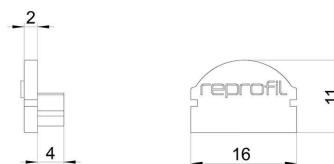

**Artikel Nr.: 980002**

Endkappe L-AU-01-10 Set 2 Stk passend für

**Charakteristik**

Material	Kunststoff
Farbe	Schwarz
Optik	

**Abmessungen und Gewicht**

Länge	16 mm
Breite	6 mm
Höhe	11 mm
Durchmesser	
Gewicht	2 g

**Montage**

**Befestigungsmöglichkeiten**

**Artikel Nr.: 980002**

End Cap L-AU-01-10 Set 2 pcs suitable for

**Characteristics**

<b>Material</b>	plastic
<b>Color</b>	black
<b>Optic</b>	

**Dimensions & Weight**

<b>Length</b>	16 mm
<b>Width</b>	6 mm
<b>Height</b>	11 mm
<b>Diameter</b>	
<b>Product Weight</b>	2 g

**Mounting**

**Mounting Options**