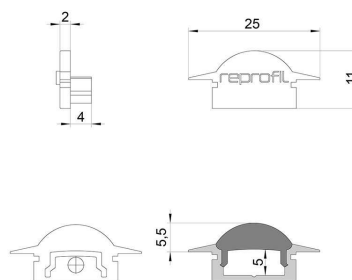

Artikel Nr.: 980042

Endkappe L-ET-01-10 Set 2 Stk passend für

Charakteristik

Material	Kunststoff
Farbe	Schwarz
Optik	

Abmessungen und Gewicht

Länge	25 mm
Breite	6 mm
Höhe	11 mm
Durchmesser	
Gewicht	2 g

Montage

Befestigungsmöglichkeiten

Artikel Nr.: 980042

End Cap L-ET-01-10 Set 2 pcs suitable for

Characteristics

Material	plastic
Color	black
Optic	

Dimensions & Weight

Length	25 mm
Width	6 mm
Height	11 mm
Diameter	
Product Weight	2 g

Mounting

Mounting Options