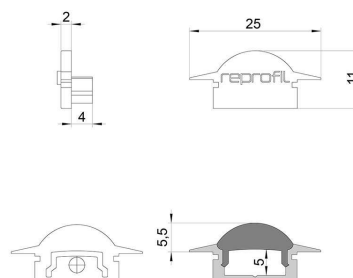

Artikel Nr.: 980042

Endkappe L-ET-01-10 Set 2 Stk passend für

Charakteristik

Material	Kunststoff
Farbe	Schwarz
Optik	

Abmessungen und Gewicht

Länge	25 mm
Breite	6 mm
Höhe	11 mm
Durchmesser	
Gewicht	2 g

Montage

Befestigungsmöglichkeiten

Artikel Nr.: 980042

End Cap L-ET-01-10 Set 2 pcs suitable for

Characteristics

Material	plastic
Color	black
Optic	

Dimensions & Weight

Length	25 mm
Width	6 mm
Height	11 mm
Diameter	
Product Weight	2 g