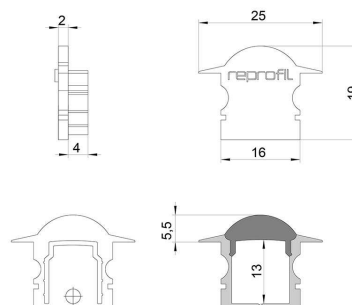

**Artikel Nr.: 980062**

Endkappe L-ET-02-10 Set 2 Stk passend für

**Charakteristik**

<b>Material</b>	Kunststoff
<b>Farbe</b>	Schwarz
<b>Optik</b>	

**Abmessungen und Gewicht**

<b>Länge</b>	25 mm
<b>Breite</b>	6 mm
<b>Höhe</b>	19 mm
<b>Durchmesser</b>	
<b>Gewicht</b>	2 g

**Montage**

**Befestigungsmöglichkeiten**

**Artikel Nr.: 980062**

End Cap L-ET-02-10 Set 2 pcs suitable for

**Characteristics**

<b>Material</b>	plastic
<b>Color</b>	black
<b>Optic</b>	

**Dimensions & Weight**

<b>Length</b>	25 mm
<b>Width</b>	6 mm
<b>Height</b>	19 mm
<b>Diameter</b>	
<b>Product Weight</b>	2 g

**Mounting**

**Mounting Options**