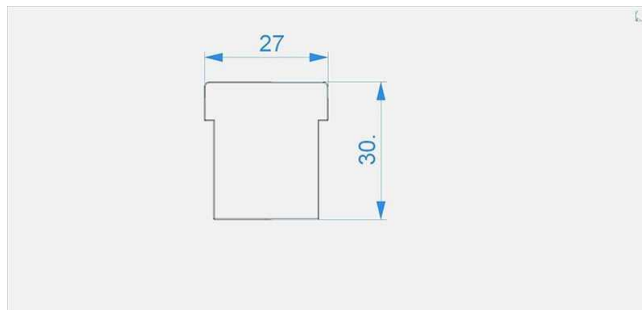

Artikel Nr.: 981021

Endkappe I-EU-01-12 Set 2 Stk passend für

Charakteristik

Material	Kunststoff
Farbe	Grau
Optik	

Abmessungen und Gewicht

Länge	30 mm
Breite	
Höhe	27 mm
Durchmesser	
Gewicht	3 g

Montage

Befestigungsmöglichkeiten

Artikel Nr.: 981021

End Cap I-EU-01-12 Set 2 pcs suitable for

Characteristics

Material	plastic
Color	gray
Optic	

Dimensions & Weight

Length	30 mm
Width	
Height	27 mm
Diameter	
Product Weight	3 g

Mounting

Mounting Options