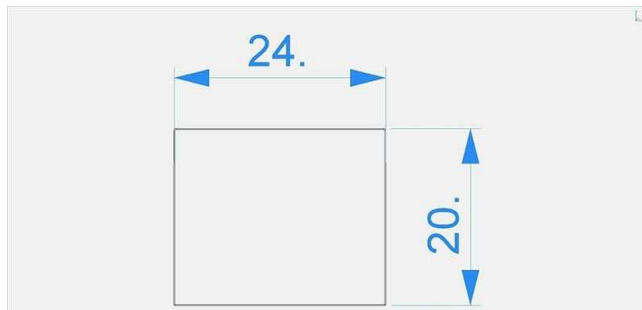

Artikel Nr.: 981031

Endkappe I-AU-05-15 Set 2 Stk passend für

Charakteristik

Material	Kunststoff
Farbe	Grau
Optik	

Abmessungen und Gewicht

Länge	24 mm
Breite	
Höhe	20 mm
Durchmesser	
Gewicht	3 g

Montage

Befestigungsmöglichkeiten

Artikel Nr.: 981031

End Cap I-AU-05-15 Set 2 pcs suitable for

Characteristics

Material	plastic
Color	gray
Optic	

Dimensions & Weight

Length	24 mm
Width	
Height	20 mm
Diameter	
Product Weight	3 g

Mounting

Mounting Options