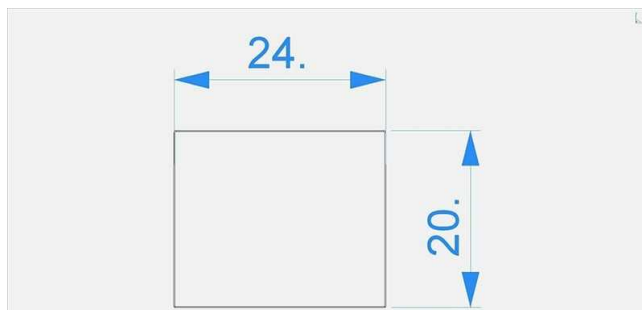

Artikel Nr.: 981031

Endkappe I-AU-05-15 Set 2 Stk passend für

Charakteristik

Material	Kunststoff
Farbe	Grau
Optik	

Abmessungen und Gewicht

Länge	24 mm
Breite	
Höhe	20 mm
Durchmesser	
Gewicht	3 g

Montage

Befestigungsmöglichkeiten

Artikel Nr.: 981031

End Cap I-AU-05-15 Set 2 pcs suitable for

Characteristics

Material	plastic
Color	gray
Optic	

Dimensions & Weight

Length	24 mm
Width	
Height	20 mm
Diameter	
Product Weight	3 g

Mounting

Mounting Options