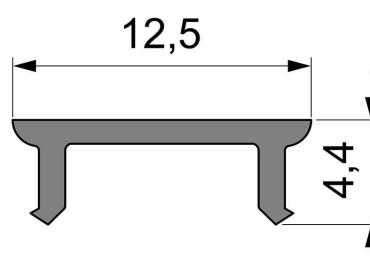

Artikel Nr.: 983002

Abdeckung P-01-08 passend für

Charakteristik

Material	Kunststoff
Farbe	
Optik	matt 75% Transmission

Abmessungen und Gewicht

Länge	1000 mm
Breite	12,5 mm
Höhe	4,4 mm
Durchmesser	
Gewicht	25 g

Montage

Befestigungsmöglichkeiten

Artikel Nr.: 983002

Cover P-01-08 suitable for

Characteristics

Material	plastic
Color	
Optic	matt 75% transmission

Dimensions & Weight

Length	1000 mm
Width	12,5 mm
Height	4,4 mm
Diameter	
Product Weight	25 g