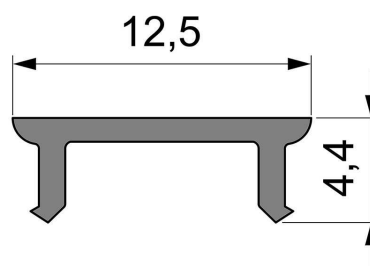

Artikel Nr.: 983002

Abdeckung P-01-08 passend für

Charakteristik

Material	Kunststoff
Farbe	
Optik	matt 75% Transmission

Abmessungen und Gewicht

Länge	1000 mm
Breite	12,5 mm
Höhe	4,4 mm
Durchmesser	
Gewicht	25 g

Montage

Befestigungsmöglichkeiten

Artikel Nr.: 983002

Cover P-01-08 suitable for

Characteristics

Material	plastic
Color	
Optic	matt 75% transmission

Dimensions & Weight

Length	1000 mm
Width	12,5 mm
Height	4,4 mm
Diameter	
Product Weight	25 g