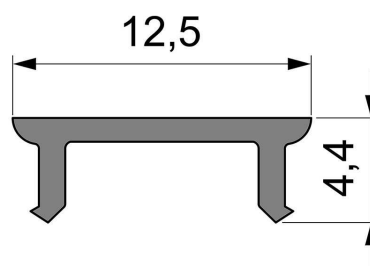

Artikel Nr.: 983003

Abdeckung P-01-08 passend für

Charakteristik

Material	Kunststoff
Farbe	
Optik	matt 75% Transmission

Abmessungen und Gewicht

Länge	2000 mm
Breite	12,5 mm
Höhe	4,4 mm
Durchmesser	
Gewicht	50 g

Montage

Befestigungsmöglichkeiten

Artikel Nr.: 983003

Cover P-01-08 suitable for

Characteristics

Material	plastic
Color	
Optic	matt 75% transmission

Dimensions & Weight

Length	2000 mm
Width	12,5 mm
Height	4,4 mm
Diameter	
Product Weight	50 g