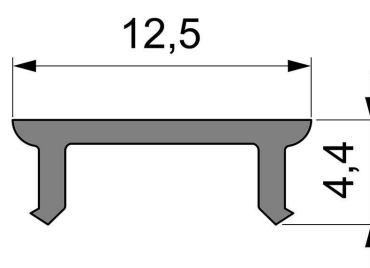

Artikel Nr.: 983003

Abdeckung P-01-08 passend für

Charakteristik

Material	Kunststoff
Farbe	
Optik	matt 75% Transmission

Abmessungen und Gewicht

Länge	2000 mm
Breite	12,5 mm
Höhe	4,4 mm
Durchmesser	
Gewicht	50 g

Montage

Befestigungsmöglichkeiten

Artikel Nr.: 983003

Cover P-01-08 suitable for

Characteristics

Material	plastic
Color	
Optic	matt 75% transmission

Dimensions & Weight

Length	2000 mm
Width	12,5 mm
Height	4,4 mm
Diameter	
Product Weight	50 g