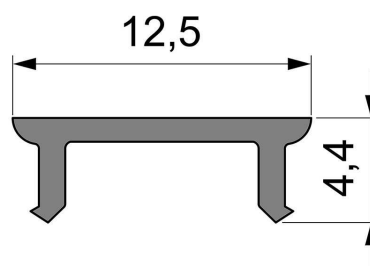

Artikel Nr.: 983004

Abdeckung P-01-08 passend für

Charakteristik

Material	Kunststoff
Farbe	
Optik	milchig 40% Transmission

Abmessungen und Gewicht

Länge	1000 mm
Breite	12,5 mm
Höhe	4,4 mm
Durchmesser	
Gewicht	25 g

Montage

Befestigungsmöglichkeiten

Artikel Nr.: 983004

Cover P-01-08 suitable for

Characteristics

Material	plastic
Color	
Optic	milky 40% Transmission

Dimensions & Weight

Length	1000 mm
Width	12,5 mm
Height	4,4 mm
Diameter	
Product Weight	25 g