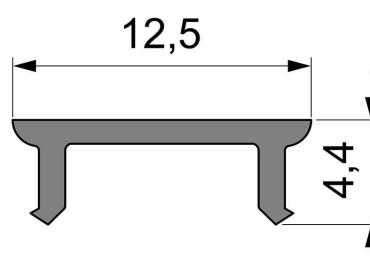

Artikel Nr.: 983004

Abdeckung P-01-08 passend für

Charakteristik

Material	Kunststoff
Farbe	
Optik	milchig 40% Transmission

Abmessungen und Gewicht

Länge	1000 mm
Breite	12,5 mm
Höhe	4,4 mm
Durchmesser	
Gewicht	25 g

Montage

Befestigungsmöglichkeiten

Artikel Nr.: 983004

Cover P-01-08 suitable for

Characteristics

Material	plastic
Color	
Optic	milky 40% Transmission

Dimensions & Weight

Length	1000 mm
Width	12,5 mm
Height	4,4 mm
Diameter	
Product Weight	25 g