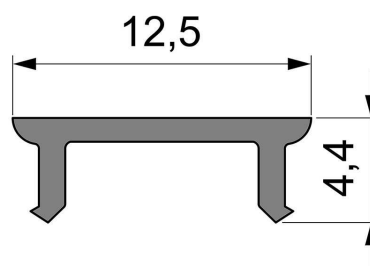

Artikel Nr.: 983006

Abdeckung P-01-08 passend für

Charakteristik

Material	Kunststoff
Farbe	
Optik	klar 95% Transmission

Abmessungen und Gewicht

Länge	3000 mm
Breite	12,5 mm
Höhe	4,4 mm
Durchmesser	
Gewicht	72 g

Montage

Befestigungsmöglichkeiten

Artikel Nr.: 983006

Cover P-01-08 suitable for

Characteristics

Material	plastic
Color	
Optic	clear 95% transmission

Dimensions & Weight

Length	3000 mm
Width	12,5 mm
Height	4,4 mm
Diameter	
Product Weight	72 g