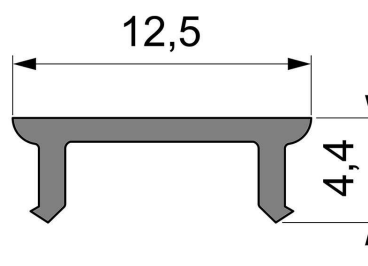

Artikel Nr.: 983006

Abdeckung P-01-08 passend für

Charakteristik

Material	Kunststoff
Farbe	
Optik	klar 95% Transmission

Abmessungen und Gewicht

Länge	3000 mm
Breite	12,5 mm
Höhe	4,4 mm
Durchmesser	
Gewicht	72 g

Montage

Befestigungsmöglichkeiten

Artikel Nr.: 983006

Cover P-01-08 suitable for

Characteristics

Material	plastic
Color	
Optic	clear 95% transmission

Dimensions & Weight

Length	3000 mm
Width	12,5 mm
Height	4,4 mm
Diameter	
Product Weight	72 g