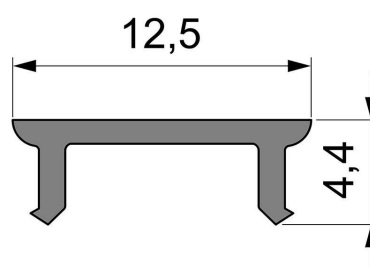

**Artikel Nr.: 983008**

Abdeckung P-01-08 passend für

**Charakteristik**

Material	Kunststoff
Farbe	
Optik	milchig 40% Transmission

**Abmessungen und Gewicht**

Länge	3000 mm
Breite	12,5 mm
Höhe	4,4 mm
Durchmesser	
Gewicht	75 g

**Montage**

**Befestigungsmöglichkeiten**

**Artikel Nr.: 983008**

Cover P-01-08 suitable for

**Characteristics**

<b>Material</b>	plastic
<b>Color</b>	
<b>Optic</b>	milky 40% Transmission

**Dimensions & Weight**

<b>Length</b>	3000 mm
<b>Width</b>	12,5 mm
<b>Height</b>	4,4 mm
<b>Diameter</b>	
<b>Product Weight</b>	75 g

**Mounting**

**Mounting Options**