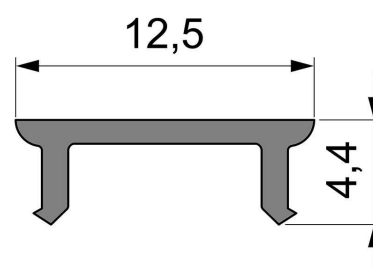

**Artikel Nr.: 983008**

Abdeckung P-01-08 passend für

**Charakteristik**

Material	Kunststoff
Farbe	
Optik	milchig 40% Transmission

**Abmessungen und Gewicht**

Länge	3000 mm
Breite	12,5 mm
Höhe	4,4 mm
Durchmesser	
Gewicht	75 g

**Montage**

**Befestigungsmöglichkeiten**

**Artikel Nr.: 983008**

Cover P-01-08 suitable for

**Characteristics**

<b>Material</b>	plastic
<b>Color</b>	
<b>Optic</b>	milky 40% Transmission

**Dimensions & Weight**

<b>Length</b>	3000 mm
<b>Width</b>	12,5 mm
<b>Height</b>	4,4 mm
<b>Diameter</b>	
<b>Product Weight</b>	75 g

**Mounting**

**Mounting Options**