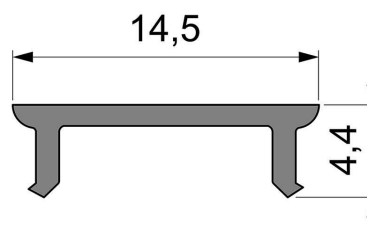

**Artikel Nr.: 983011**

Abdeckung P-01-10 passend für

**Charakteristik**

<b>Material</b>	Kunststoff
<b>Farbe</b>	
<b>Optik</b>	klar 95% Transmission

**Abmessungen und Gewicht**

<b>Länge</b>	2000 mm
<b>Breite</b>	14,5 mm
<b>Höhe</b>	4,4 mm
<b>Durchmesser</b>	
<b>Gewicht</b>	66 g

**Montage**

**Befestigungsmöglichkeiten**

**Artikel Nr.: 983011**

Cover P-01-10 suitable for

**Characteristics**

<b>Material</b>	plastic
<b>Color</b>	
<b>Optic</b>	clear 95% transmission

**Dimensions & Weight**

<b>Length</b>	2000 mm
<b>Width</b>	14,5 mm
<b>Height</b>	4,4 mm
<b>Diameter</b>	
<b>Product Weight</b>	66 g

**Mounting**

**Mounting Options**