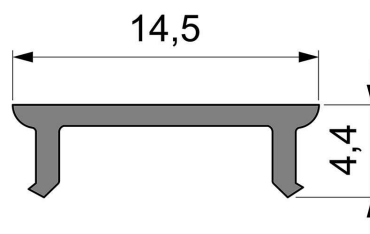

**Artikel Nr.: 983011**

Abdeckung P-01-10 passend für

**Charakteristik**

<b>Material</b>	Kunststoff
<b>Farbe</b>	
<b>Optik</b>	klar 95% Transmission

**Abmessungen und Gewicht**

<b>Länge</b>	2000 mm
<b>Breite</b>	14,5 mm
<b>Höhe</b>	4,4 mm
<b>Durchmesser</b>	
<b>Gewicht</b>	66 g

**Montage**

**Befestigungsmöglichkeiten**

**Artikel Nr.: 983011**

Cover P-01-10 suitable for

**Characteristics**

<b>Material</b>	plastic
<b>Color</b>	
<b>Optic</b>	clear 95% transmission

**Dimensions & Weight**

<b>Length</b>	2000 mm
<b>Width</b>	14,5 mm
<b>Height</b>	4,4 mm
<b>Diameter</b>	
<b>Product Weight</b>	66 g

**Mounting**

**Mounting Options**