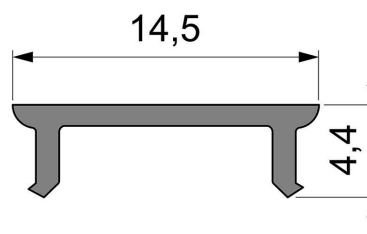

Artikel Nr.: 983013

Abdeckung P-01-10 passend für

Charakteristik

Material	Kunststoff
Farbe	
Optik	matt 75% Transmission

Abmessungen und Gewicht

Länge	2000 mm
Breite	14,5 mm
Höhe	4,4 mm
Durchmesser	
Gewicht	60 g

Montage

Befestigungsmöglichkeiten

Artikel Nr.: 983013

Cover P-01-10 suitable for

Characteristics

Material	plastic
Color	
Optic	matt 75% transmission

Dimensions & Weight

Length	2000 mm
Width	14,5 mm
Height	4,4 mm
Diameter	
Product Weight	60 g