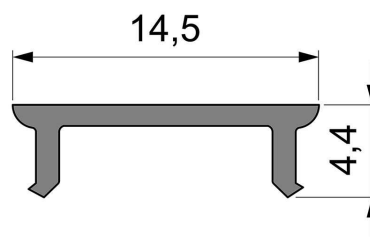

Artikel Nr.: 983013

Abdeckung P-01-10 passend für

Charakteristik

Material	Kunststoff
Farbe	
Optik	matt 75% Transmission

Abmessungen und Gewicht

Länge	2000 mm
Breite	14,5 mm
Höhe	4,4 mm
Durchmesser	
Gewicht	60 g

Montage

Befestigungsmöglichkeiten

Artikel Nr.: 983013

Cover P-01-10 suitable for

Characteristics

Material	plastic
Color	
Optic	matt 75% transmission

Dimensions & Weight

Length	2000 mm
Width	14,5 mm
Height	4,4 mm
Diameter	
Product Weight	60 g