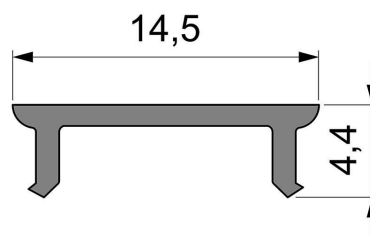

Artikel Nr.: 983015

Abdeckung P-01-10 passend für

Charakteristik

Material	Kunststoff
Farbe	
Optik	milchig 40% Transmission

Abmessungen und Gewicht

Länge	2000 mm
Breite	14,5 mm
Höhe	4,4 mm
Durchmesser	
Gewicht	68 g

Montage

Befestigungsmöglichkeiten

Artikel Nr.: 983015

Cover P-01-10 suitable for

Characteristics

Material	plastic
Color	
Optic	milky 40% Transmission

Dimensions & Weight

Length	2000 mm
Width	14,5 mm
Height	4,4 mm
Diameter	
Product Weight	68 g