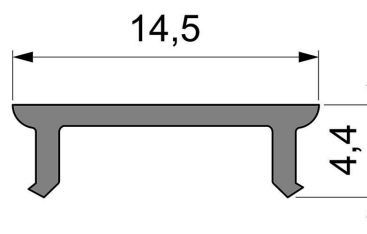

Artikel Nr.: 983015

Abdeckung P-01-10 passend für

Charakteristik

Material	Kunststoff
Farbe	
Optik	milchig 40% Transmission

Abmessungen und Gewicht

Länge	2000 mm
Breite	14,5 mm
Höhe	4,4 mm
Durchmesser	
Gewicht	68 g

Montage

Befestigungsmöglichkeiten

Artikel Nr.: 983015

Cover P-01-10 suitable for

Characteristics

Material	plastic
Color	
Optic	milky 40% Transmission

Dimensions & Weight

Length	2000 mm
Width	14,5 mm
Height	4,4 mm
Diameter	
Product Weight	68 g