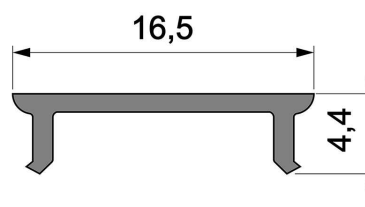

Artikel Nr.: 983023

Abdeckung P-01-12 passend für

Charakteristik

Material	Kunststoff
Farbe	
Optik	matt 75% Transmission

Abmessungen und Gewicht

Länge	2000 mm
Breite	16,5 mm
Höhe	4,4 mm
Durchmesser	
Gewicht	76 g

Montage

Befestigungsmöglichkeiten

Artikel Nr.: 983023

Cover P-01-12 suitable for

Characteristics

Material	plastic
Color	
Optic	matt 75% transmission

Dimensions & Weight

Length	2000 mm
Width	16,5 mm
Height	4,4 mm
Diameter	
Product Weight	76 g