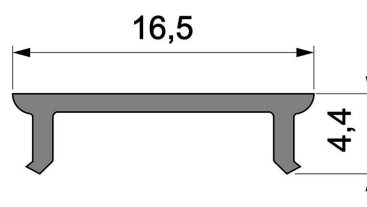

Artikel Nr.: 983023

Abdeckung P-01-12 passend für

Charakteristik

Material	Kunststoff
Farbe	
Optik	matt 75% Transmission

Abmessungen und Gewicht

Länge	2000 mm
Breite	16,5 mm
Höhe	4,4 mm
Durchmesser	
Gewicht	76 g

Montage

Befestigungsmöglichkeiten

Artikel Nr.: 983023

Cover P-01-12 suitable for

Characteristics

Material	plastic
Color	
Optic	matt 75% transmission

Dimensions & Weight

Length	2000 mm
Width	16,5 mm
Height	4,4 mm
Diameter	
Product Weight	76 g