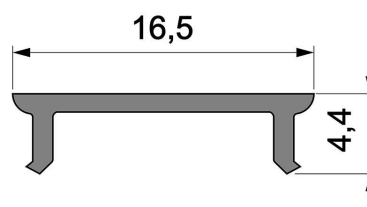

Artikel Nr.: 983025

Abdeckung P-01-12 passend für

Charakteristik

Material	Kunststoff
Farbe	
Optik	milchig 40% Transmission

Abmessungen und Gewicht

Länge	2000 mm
Breite	16,5 mm
Höhe	4,4 mm
Durchmesser	
Gewicht	76 g

Montage

Befestigungsmöglichkeiten

Artikel Nr.: 983025

Cover P-01-12 suitable for

Characteristics

Material	plastic
Color	
Optic	milky 40% Transmission

Dimensions & Weight

Length	2000 mm
Width	16,5 mm
Height	4,4 mm
Diameter	
Product Weight	76 g