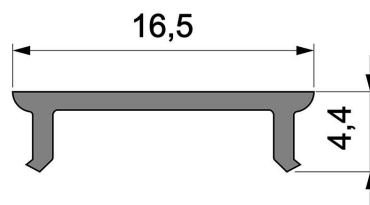

Artikel Nr.: 983025

Abdeckung P-01-12 passend für

Charakteristik

Material	Kunststoff
Farbe	
Optik	milchig 40% Transmission

Abmessungen und Gewicht

Länge	2000 mm
Breite	16,5 mm
Höhe	4,4 mm
Durchmesser	
Gewicht	76 g

Montage

Befestigungsmöglichkeiten

Artikel Nr.: 983025

Cover P-01-12 suitable for

Characteristics

Material	plastic
Color	
Optic	milky 40% Transmission

Dimensions & Weight

Length	2000 mm
Width	16,5 mm
Height	4,4 mm
Diameter	
Product Weight	76 g