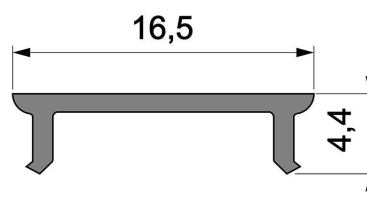

Artikel Nr.: 983026

Abdeckung P-01-12 passend für

Charakteristik

Material	PMMA
Farbe	
Optik	milchig 40% Transmission

Abmessungen und Gewicht

Länge	3000 mm
Breite	16,5 mm
Höhe	4,4 mm
Durchmesser	
Gewicht	g

Montage

Befestigungsmöglichkeiten

Artikel Nr.: 983026

Cover P-01-12 suitable for

Characteristics

Material	PMMA
Color	
Optic	milky 40% Transmission

Dimensions & Weight

Length	3000 mm
Width	16,5 mm
Height	4,4 mm
Diameter	
Product Weight	g