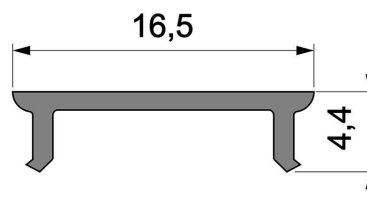

Artikel Nr.: 983026

Abdeckung P-01-12 passend für

Charakteristik

Material	PMMA
Farbe	
Optik	milchig 40% Transmission

Abmessungen und Gewicht

Länge	3000 mm
Breite	16,5 mm
Höhe	4,4 mm
Durchmesser	
Gewicht	g

Montage

Befestigungsmöglichkeiten

Artikel Nr.: 983026

Cover P-01-12 suitable for

Characteristics

Material	PMMA
Color	
Optic	milky 40% Transmission

Dimensions & Weight

Length	3000 mm
Width	16,5 mm
Height	4,4 mm
Diameter	
Product Weight	g