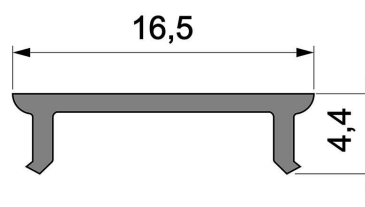

Artikel Nr.: 983027

Abdeckung P-01-12 passend für

Charakteristik

Material	PMMA
Farbe	
Optik	matt 75% Transmission

Abmessungen und Gewicht

Länge	3000 mm
Breite	16,5 mm
Höhe	4,4 mm
Durchmesser	
Gewicht	96 g

Montage

Befestigungsmöglichkeiten

Artikel Nr.: 983027

Cover P-01-12 suitable for

Characteristics

Material	PMMA
Color	
Optic	matt 75% transmission

Dimensions & Weight

Length	3000 mm
Width	16,5 mm
Height	4,4 mm
Diameter	
Product Weight	96 g