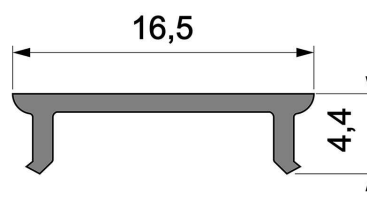

Artikel Nr.: 983027

Abdeckung P-01-12 passend für

Charakteristik

Material	PMMA
Farbe	
Optik	matt 75% Transmission

Abmessungen und Gewicht

Länge	3000 mm
Breite	16,5 mm
Höhe	4,4 mm
Durchmesser	
Gewicht	96 g

Montage

Befestigungsmöglichkeiten

Artikel Nr.: 983027

Cover P-01-12 suitable for

Characteristics

Material	PMMA
Color	
Optic	matt 75% transmission

Dimensions & Weight

Length	3000 mm
Width	16,5 mm
Height	4,4 mm
Diameter	
Product Weight	96 g