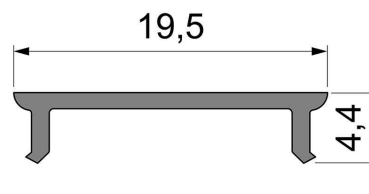

Artikel Nr.: 983030

Abdeckung P-01-15 passend für

Charakteristik

Material	Kunststoff
Farbe	
Optik	klar 95% Transmission

Abmessungen und Gewicht

Länge	1000 mm
Breite	19,5 mm
Höhe	4,4 mm
Durchmesser	
Gewicht	35 g

Montage

Befestigungsmöglichkeiten

Artikel Nr.: 983030

Cover P-01-15 suitable for

Characteristics

Material	plastic
Color	
Optic	clear 95% transmission

Dimensions & Weight

Length	1000 mm
Width	19,5 mm
Height	4,4 mm
Diameter	
Product Weight	35 g