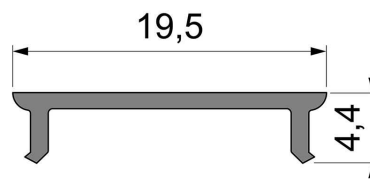

Artikel Nr.: 983030

Abdeckung P-01-15 passend für

Charakteristik

Material	Kunststoff
Farbe	
Optik	klar 95% Transmission

Abmessungen und Gewicht

Länge	1000 mm
Breite	19,5 mm
Höhe	4,4 mm
Durchmesser	
Gewicht	35 g

Montage

Befestigungsmöglichkeiten

Artikel Nr.: 983030

Cover P-01-15 suitable for

Characteristics

Material	plastic
Color	
Optic	clear 95% transmission

Dimensions & Weight

Length	1000 mm
Width	19,5 mm
Height	4,4 mm
Diameter	
Product Weight	35 g