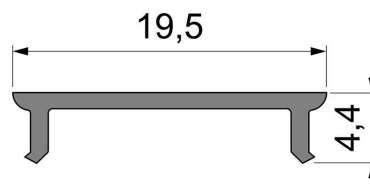

Artikel Nr.: 983032

Abdeckung P-01-15 passend für

Charakteristik

Material	Kunststoff
Farbe	
Optik	matt 75% Transmission

Abmessungen und Gewicht

Länge	1000 mm
Breite	19,5 mm
Höhe	4,4 mm
Durchmesser	
Gewicht	34 g

Montage

Befestigungsmöglichkeiten

Artikel Nr.: 983032

Cover P-01-15 suitable for

Characteristics

Material	plastic
Color	
Optic	matt 75% transmission

Dimensions & Weight

Length	1000 mm
Width	19,5 mm
Height	4,4 mm
Diameter	
Product Weight	34 g