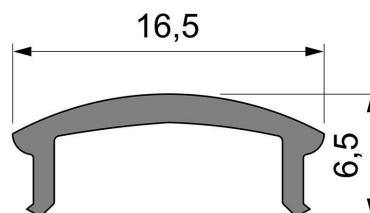

**Artikel Nr.: 983524**

Abdeckung F-01-12 passend für

**Charakteristik**

<b>Material</b>	Kunststoff
<b>Farbe</b>	
<b>Optik</b>	milchig 40% Transmission

**Abmessungen und Gewicht**

<b>Länge</b>	1000 mm
<b>Breite</b>	16,5 mm
<b>Höhe</b>	6,5 mm
<b>Durchmesser</b>	
<b>Gewicht</b>	46 g

**Montage**

**Befestigungsmöglichkeiten**

**Artikel Nr.: 983524**

Cover F-01-12 suitable for

**Characteristics**

<b>Material</b>	plastic
<b>Color</b>	
<b>Optic</b>	milky 40% Transmission

**Dimensions & Weight**

<b>Length</b>	1000 mm
<b>Width</b>	16,5 mm
<b>Height</b>	6,5 mm
<b>Diameter</b>	
<b>Product Weight</b>	46 g

**Mounting**

**Mounting Options**