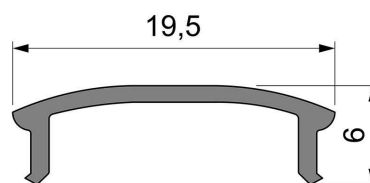

Artikel Nr.: 983534

Abdeckung F-01-15 passend für

Charakteristik

Material	Kunststoff
Farbe	
Optik	milchig 40% Transmission

Abmessungen und Gewicht

Länge	1000 mm
Breite	19,5 mm
Höhe	6 mm
Durchmesser	
Gewicht	38 g

Montage

Befestigungsmöglichkeiten

Artikel Nr.: 983534

Cover F-01-15 suitable for

Characteristics

Material	plastic
Color	
Optic	milky 40% Transmission

Dimensions & Weight

Length	1000 mm
Width	19,5 mm
Height	6 mm
Diameter	
Product Weight	38 g