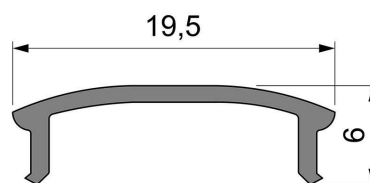

**Artikel Nr.: 983535**

Abdeckung F-01-15 passend für

**Charakteristik**

<b>Material</b>	Kunststoff
<b>Farbe</b>	
<b>Optik</b>	milchig 40% Transmission

**Abmessungen und Gewicht**

<b>Länge</b>	2000 mm
<b>Breite</b>	19,5 mm
<b>Höhe</b>	6 mm
<b>Durchmesser</b>	
<b>Gewicht</b>	76 g

**Montage**

**Befestigungsmöglichkeiten**

**Artikel Nr.: 983535**

Cover F-01-15 suitable for

**Characteristics**

<b>Material</b>	plastic
<b>Color</b>	
<b>Optic</b>	milky 40% Transmission

**Dimensions & Weight**

<b>Length</b>	2000 mm
<b>Width</b>	19,5 mm
<b>Height</b>	6 mm
<b>Diameter</b>	
<b>Product Weight</b>	76 g

**Mounting**

**Mounting Options**