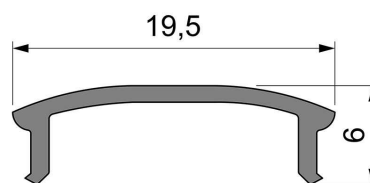

Artikel Nr.: 983536

Abdeckung F-01-15 passend für

Charakteristik

Material	Kunststoff
Farbe	
Optik	milchig 40% Transmission

Abmessungen und Gewicht

Länge	3000 mm
Breite	19,5 mm
Höhe	6 mm
Durchmesser	
Gewicht	120 g

Montage

Befestigungsmöglichkeiten

Artikel Nr.: 983536

Cover F-01-15 suitable for

Characteristics

Material	plastic
Color	
Optic	milky 40% Transmission

Dimensions & Weight

Length	3000 mm
Width	19,5 mm
Height	6 mm
Diameter	
Product Weight	120 g