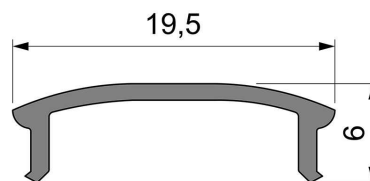

Artikel Nr.: 983536

Abdeckung F-01-15 passend für

Charakteristik

Material	Kunststoff
Farbe	
Optik	milchig 40% Transmission

Abmessungen und Gewicht

Länge	3000 mm
Breite	19,5 mm
Höhe	6 mm
Durchmesser	
Gewicht	120 g

Montage

Befestigungsmöglichkeiten

Artikel Nr.: 983536

Cover F-01-15 suitable for

Characteristics

Material	plastic
Color	
Optic	milky 40% Transmission

Dimensions & Weight

Length	3000 mm
Width	19,5 mm
Height	6 mm
Diameter	
Product Weight	120 g