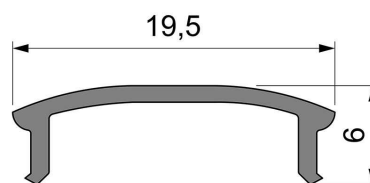

**Artikel Nr.: 983539**

Abdeckung F-01-15 passend für

**Charakteristik**

<b>Material</b>	Kunststoff
<b>Farbe</b>	
<b>Optik</b>	matt 75% Transmission

**Abmessungen und Gewicht**

<b>Länge</b>	3000 mm
<b>Breite</b>	19,5 mm
<b>Höhe</b>	6 mm
<b>Durchmesser</b>	
<b>Gewicht</b>	120 g

**Montage**

**Befestigungsmöglichkeiten**

**Artikel Nr.: 983539**

Cover F-01-15 suitable for

**Characteristics**

<b>Material</b>	plastic
<b>Color</b>	
<b>Optic</b>	matt 75% transmission

**Dimensions & Weight**

<b>Length</b>	3000 mm
<b>Width</b>	19,5 mm
<b>Height</b>	6 mm
<b>Diameter</b>	
<b>Product Weight</b>	120 g

**Mounting**

**Mounting Options**