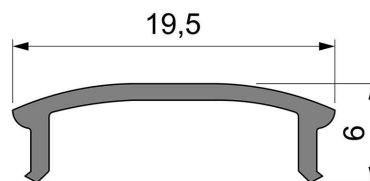

**Artikel Nr.: 983539**

Abdeckung F-01-15 passend für

**Charakteristik**

<b>Material</b>	Kunststoff
<b>Farbe</b>	
<b>Optik</b>	matt 75% Transmission

**Abmessungen und Gewicht**

<b>Länge</b>	3000 mm
<b>Breite</b>	19,5 mm
<b>Höhe</b>	6 mm
<b>Durchmesser</b>	
<b>Gewicht</b>	120 g

**Montage**

**Befestigungsmöglichkeiten**

**Artikel Nr.: 983539**

Cover F-01-15 suitable for

**Characteristics**

<b>Material</b>	plastic
<b>Color</b>	
<b>Optic</b>	matt 75% transmission

**Dimensions & Weight**

<b>Length</b>	3000 mm
<b>Width</b>	19,5 mm
<b>Height</b>	6 mm
<b>Diameter</b>	
<b>Product Weight</b>	120 g

**Mounting**

**Mounting Options**