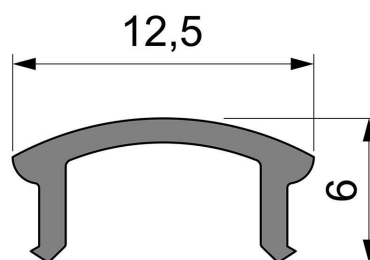

Artikel Nr.: 984002

Abdeckung H-01-08 passend für

Charakteristik

Material	Kunststoff
Farbe	
Optik	matt 75% Transmission

Abmessungen und Gewicht

Länge	1000 mm
Breite	14 mm
Höhe	9,4 mm
Durchmesser	
Gewicht	44 g

Montage

Befestigungsmöglichkeiten

Artikel Nr.: 984002

Cover H-01-08 suitable for

Characteristics

Material	plastic
Color	
Optic	matt 75% transmission

Dimensions & Weight

Length	1000 mm
Width	14 mm
Height	9,4 mm
Diameter	
Product Weight	44 g