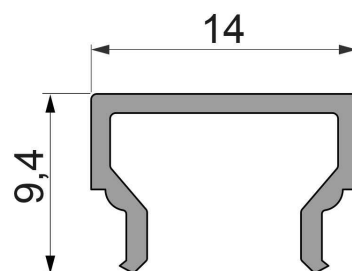

Artikel Nr.: 984005

Abdeckung H-01-08 passend für

Charakteristik

Material	Kunststoff
Farbe	
Optik	milchig 40% Transmission

Abmessungen und Gewicht

Länge	2000 mm
Breite	14 mm
Höhe	9,4 mm
Durchmesser	
Gewicht	84 g

Montage

Befestigungsmöglichkeiten

Artikel Nr.: 984005

Cover H-01-08 suitable for

Characteristics

Material	plastic
Color	
Optic	milky 40% Transmission

Dimensions & Weight

Length	2000 mm
Width	14 mm
Height	9,4 mm
Diameter	
Product Weight	84 g