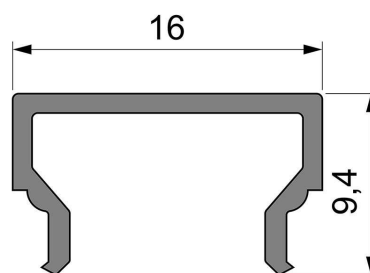

Artikel Nr.: 984014

Abdeckung H-01-10 passend für

Charakteristik

Material	Kunststoff
Farbe	
Optik	milchig 40% Transmission

Abmessungen und Gewicht

Länge	1000 mm
Breite	16 mm
Höhe	9,4 mm
Durchmesser	
Gewicht	54 g

Montage

Befestigungsmöglichkeiten

Artikel Nr.: 984014

Cover H-01-10 suitable for

Characteristics

Material	plastic
Color	
Optic	milky 40% Transmission

Dimensions & Weight

Length	1000 mm
Width	16 mm
Height	9,4 mm
Diameter	
Product Weight	54 g