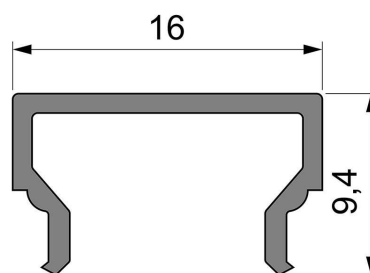

Artikel Nr.: 984015

Abdeckung H-01-10 passend für

Charakteristik

Material	Kunststoff
Farbe	
Optik	milchig 40% Transmission

Abmessungen und Gewicht

Länge	2000 mm
Breite	16 mm
Höhe	9,4 mm
Durchmesser	
Gewicht	105 g

Montage

Befestigungsmöglichkeiten

Artikel Nr.: 984015

Cover H-01-10 suitable for

Characteristics

Material	plastic
Color	
Optic	milky 40% Transmission

Dimensions & Weight

Length	2000 mm
Width	16 mm
Height	9,4 mm
Diameter	
Product Weight	105 g