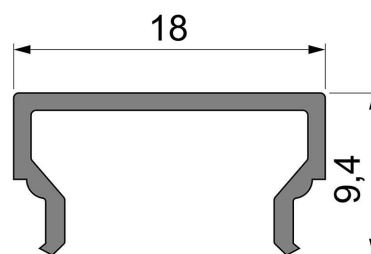

Artikel Nr.: 984023

Abdeckung H-01-12 passend für

Charakteristik

Material	Kunststoff
Farbe	
Optik	matt 75% Transmission

Abmessungen und Gewicht

Länge	2000 mm
Breite	18 mm
Höhe	9,4 mm
Durchmesser	
Gewicht	105 g

Montage

Befestigungsmöglichkeiten

Artikel Nr.: 984023

Cover H-01-12 suitable for

Characteristics

Material	plastic
Color	
Optic	matt 75% transmission

Dimensions & Weight

Length	2000 mm
Width	18 mm
Height	9,4 mm
Diameter	
Product Weight	105 g