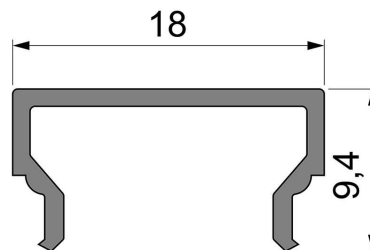

Artikel Nr.: 984023

Abdeckung H-01-12 passend für

Charakteristik

Material	Kunststoff
Farbe	
Optik	matt 75% Transmission

Abmessungen und Gewicht

Länge	2000 mm
Breite	18 mm
Höhe	9,4 mm
Durchmesser	
Gewicht	105 g

Montage

Befestigungsmöglichkeiten

Artikel Nr.: 984023

Cover H-01-12 suitable for

Characteristics

Material	plastic
Color	
Optic	matt 75% transmission

Dimensions & Weight

Length	2000 mm
Width	18 mm
Height	9,4 mm
Diameter	
Product Weight	105 g