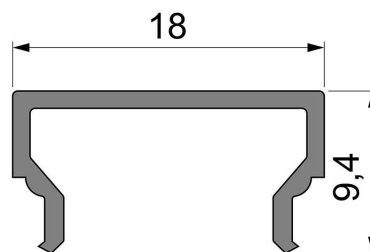

Artikel Nr.: 984024

Abdeckung H-01-12 passend für

Charakteristik

| | |
|-----------------|--------------------------|
| Material | Kunststoff |
| Farbe | |
| Optik | milchig 40% Transmission |

Abmessungen und Gewicht

| | |
|--------------------|---------|
| Länge | 1000 mm |
| Breite | 18 mm |
| Höhe | 9,4 mm |
| Durchmesser | |
| Gewicht | 53 g |

Montage

Befestigungsmöglichkeiten

Artikel Nr.: 984024

Cover H-01-12 suitable for

Characteristics

| | |
|-----------------|------------------------|
| Material | plastic |
| Color | |
| Optic | milky 40% Transmission |

Dimensions & Weight

| | |
|-----------------------|---------|
| Length | 1000 mm |
| Width | 18 mm |
| Height | 9,4 mm |
| Diameter | |
| Product Weight | 53 g |