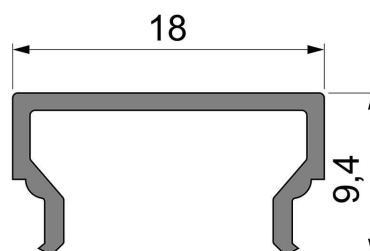

| | |
|--------------------|---------|
| Länge | 1000 mm |
| Breite | 18 mm |
| Höhe | 9,4 mm |
| Durchmesser | |
| Gewicht | 53 g |

Montage

Befestigungsmöglichkeiten

Artikel Nr.: 984024

Cover H-01-12 suitable for

Characteristics

| | |
|-----------------|------------------------|
| Material | plastic |
| Color | |
| Optic | milky 40% Transmission |

Dimensions & Weight

| | |
|-----------------------|---------|
| Length | 1000 mm |
| Width | 18 mm |
| Height | 9,4 mm |
| Diameter | |
| Product Weight | 53 g |