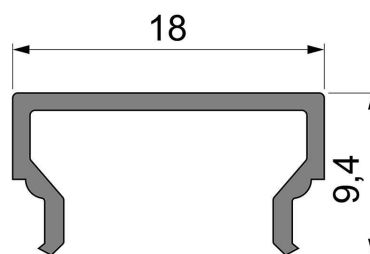

Artikel Nr.: 984025

Abdeckung H-01-12 passend für

Charakteristik

Material	Kunststoff
Farbe	
Optik	milchig 40% Transmission

Abmessungen und Gewicht

Länge	2000 mm
Breite	18 mm
Höhe	9,4 mm
Durchmesser	
Gewicht	105 g

Montage

Befestigungsmöglichkeiten

Artikel Nr.: 984025

Cover H-01-12 suitable for

Characteristics

Material	plastic
Color	
Optic	milky 40% Transmission

Dimensions & Weight

Length	2000 mm
Width	18 mm
Height	9,4 mm
Diameter	
Product Weight	105 g