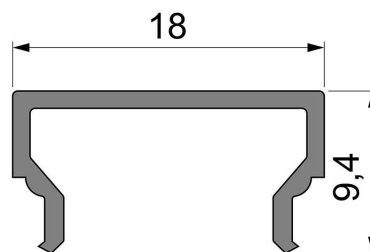

Artikel Nr.: 984025

Abdeckung H-01-12 passend für

Charakteristik

Material	Kunststoff
Farbe	
Optik	milchig 40% Transmission

Abmessungen und Gewicht

Länge	2000 mm
Breite	18 mm
Höhe	9,4 mm
Durchmesser	
Gewicht	105 g

Montage

Befestigungsmöglichkeiten

Artikel Nr.: 984025

Cover H-01-12 suitable for

Characteristics

Material	plastic
Color	
Optic	milky 40% Transmission

Dimensions & Weight

Length	2000 mm
Width	18 mm
Height	9,4 mm
Diameter	
Product Weight	105 g